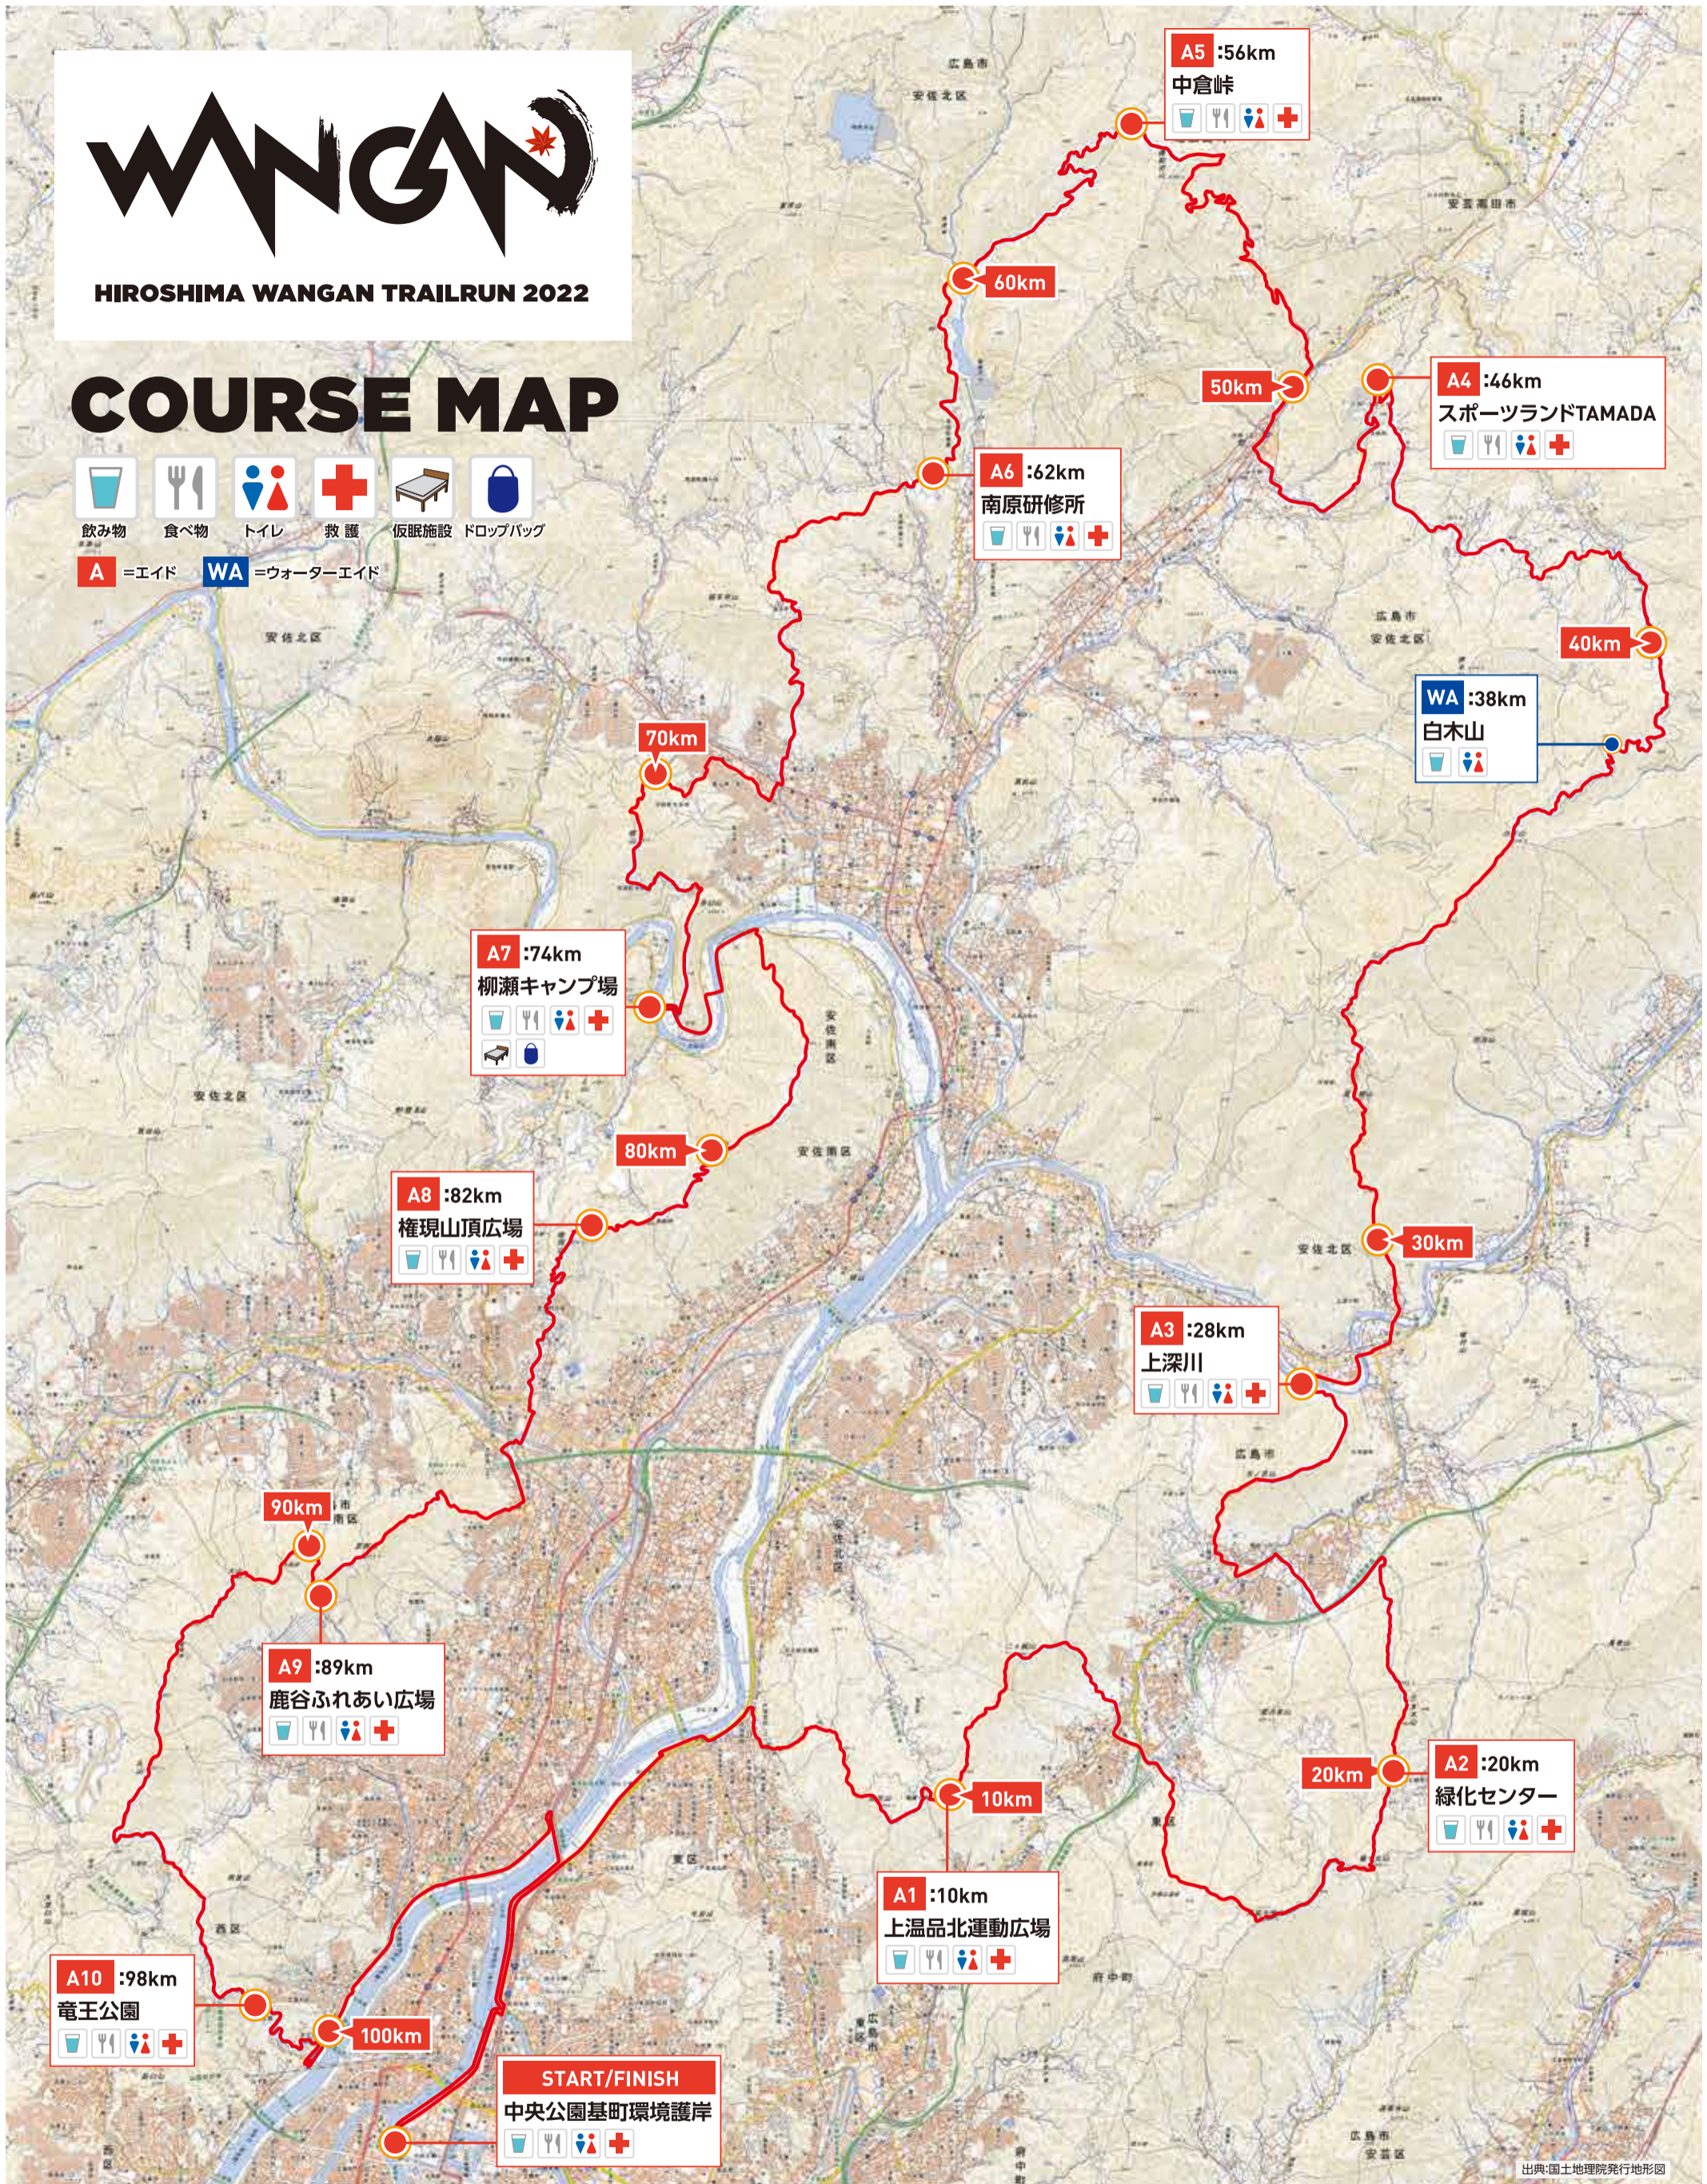

HIROSHIMA WANGAN TRAILRUN 2022

COURSE MAP

飲み物 食べ物 トイレ 救護 仮眠施設 ドロップバッグ

A = エイド WA = ウォーターエイド

出典: 国土地理院発行地形図