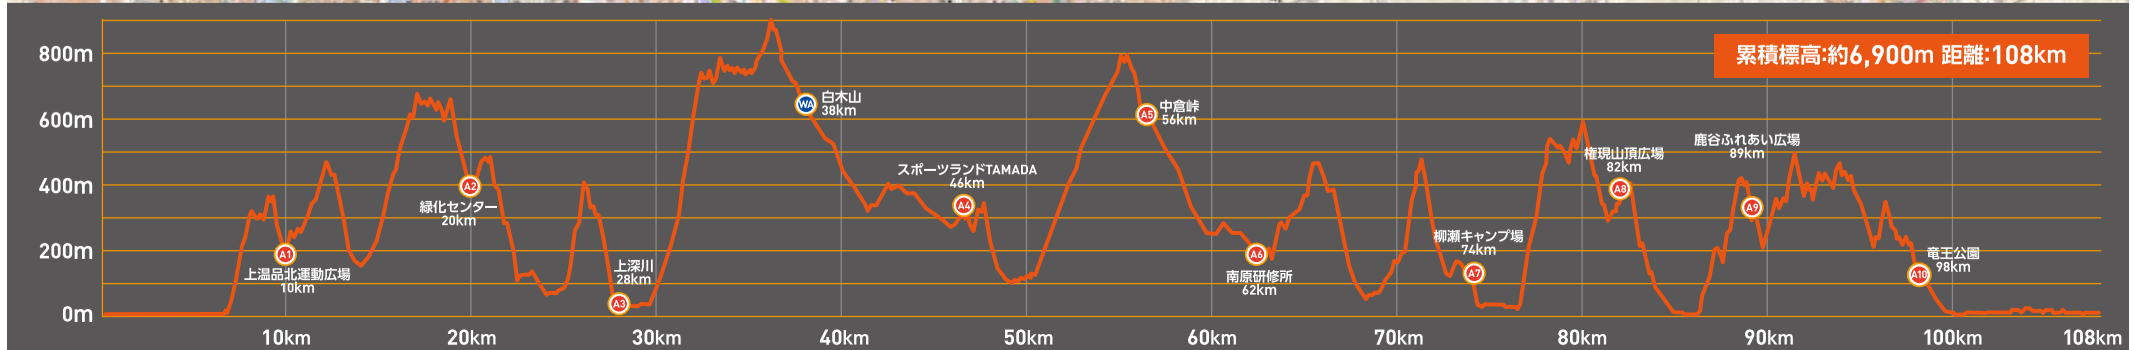

HIROSHIMA WANGAN TRAILRUN 2022

COURSE MAP

飲み物 食べ物 トイレ 救護 仮眠施設 ドロップバッグ

A = エイド WA = ウォーターエイド

出典: 国土地理院発行地形図